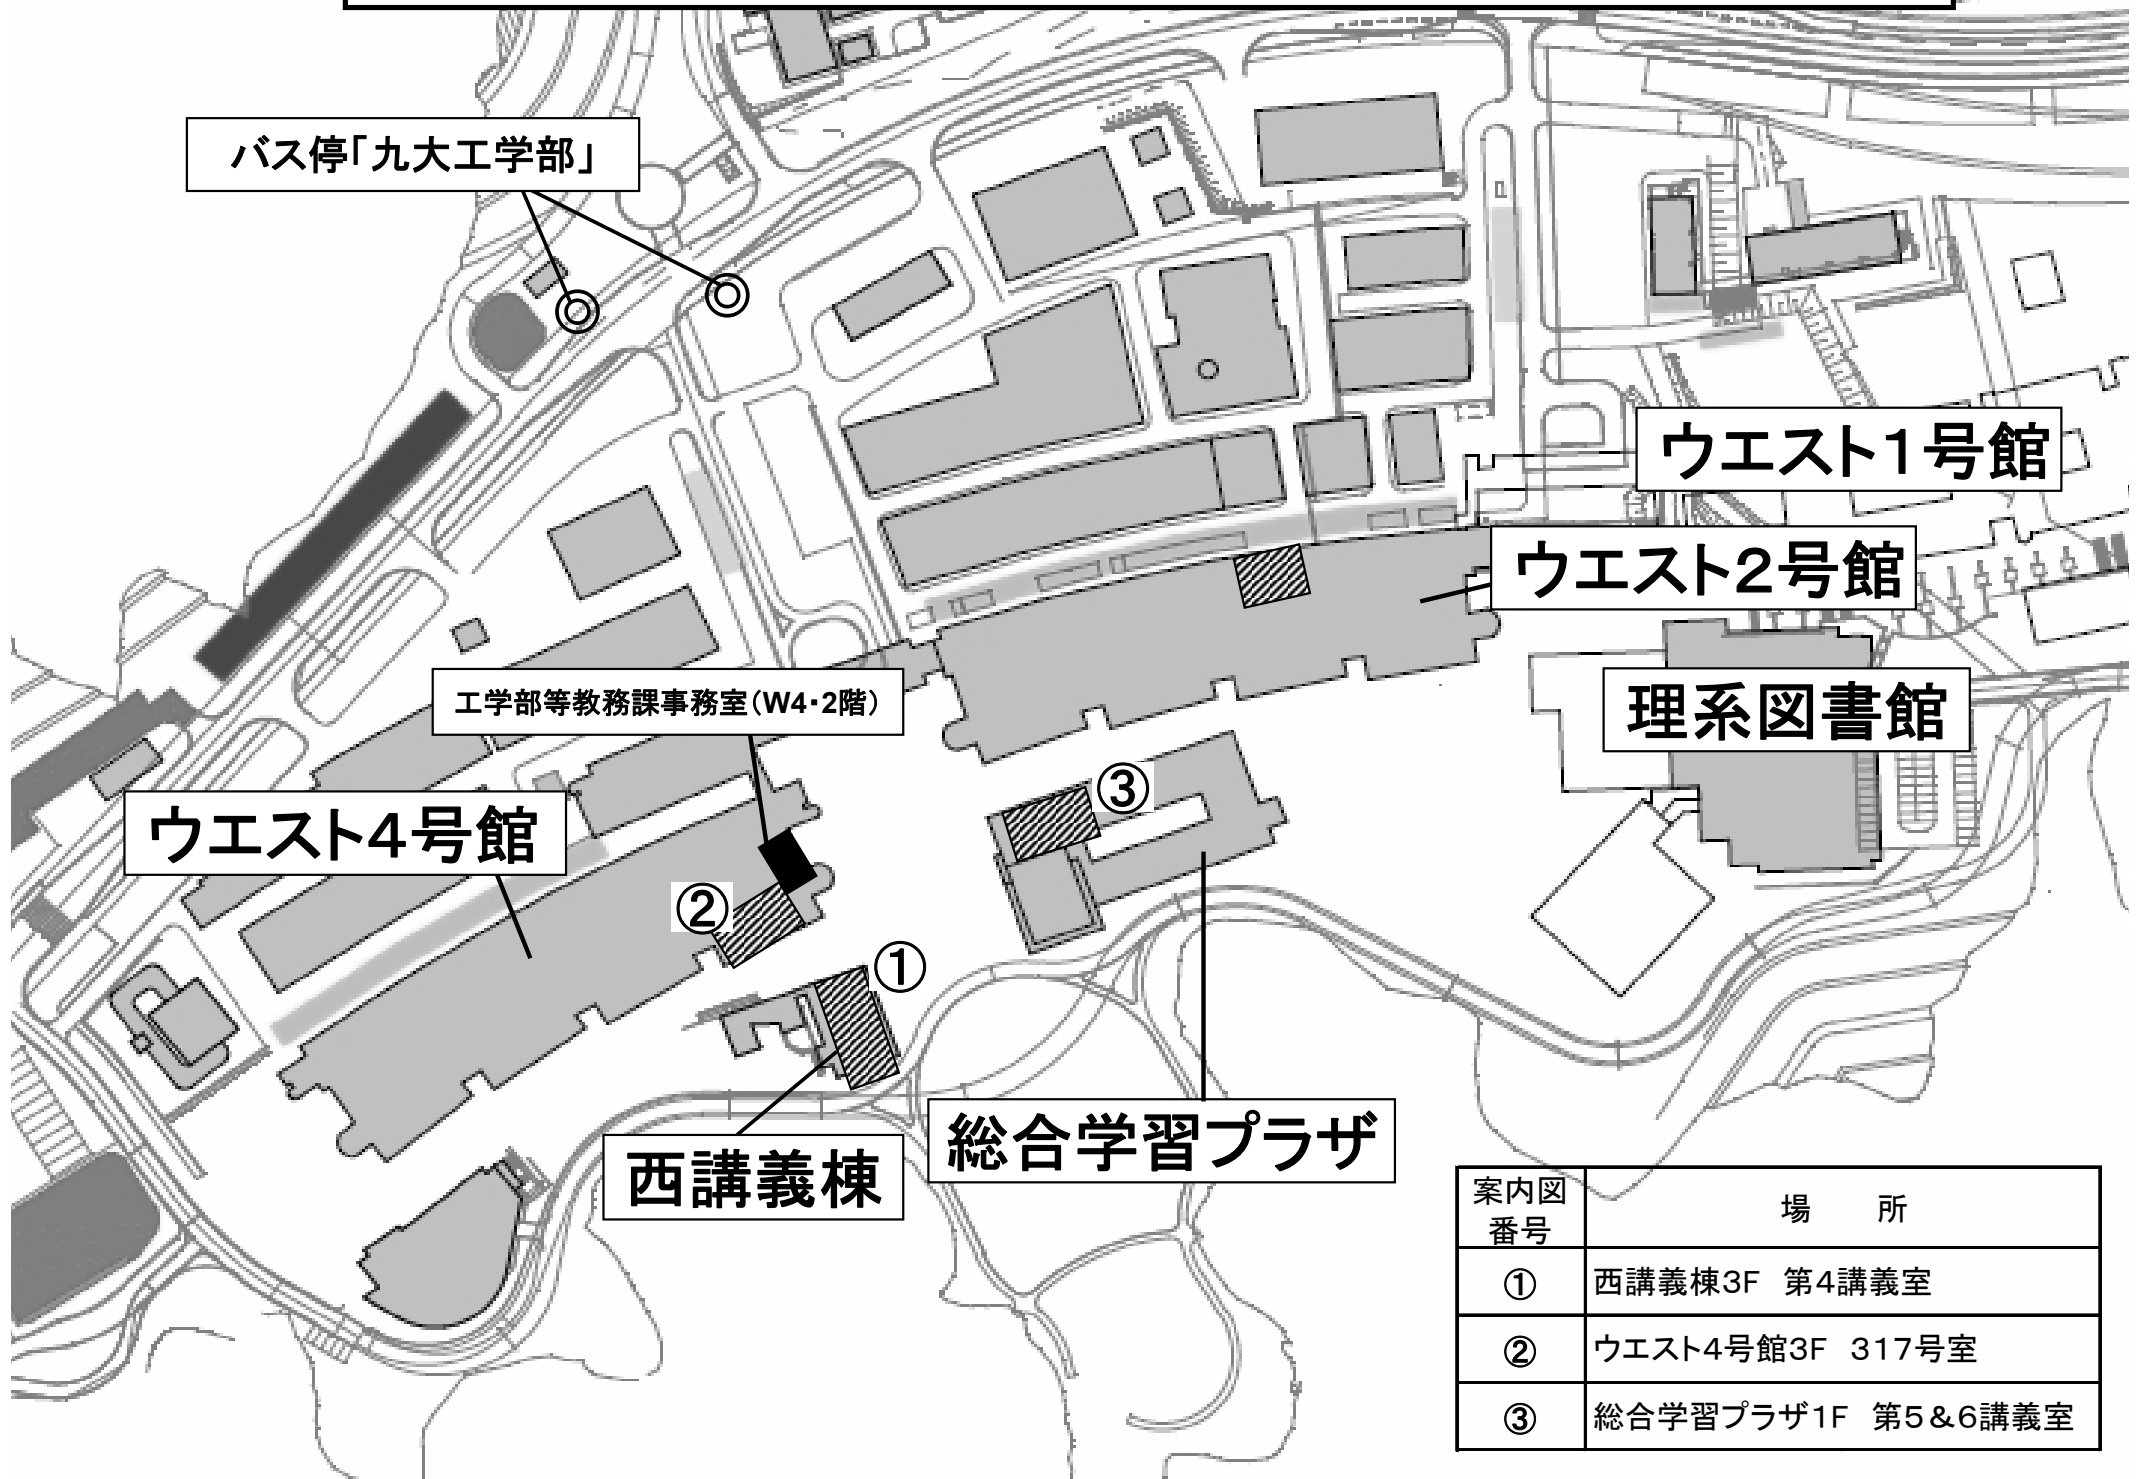

伊都地区ウエストゾーン 学科群ガイダンス案内図

バス停「九大工学部」

ウエスト1号館

ウエスト2号館

理系図書館

工学部等教務課事務室(W4・2階)

ウエスト4号館

総合学習プラザ

西講義棟

案内図番号	場所
①	西講義棟3F 第4講義室
②	ウエスト4号館3F 317号室
③	総合学習プラザ1F 第5&6講義室